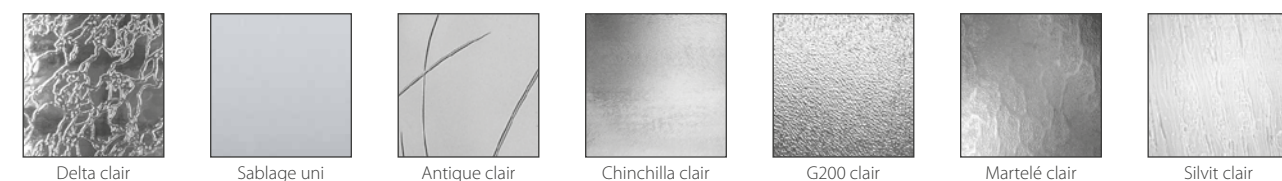

GALAXIE - Panneaux PVC thermoformé (indisponible en beige et gris)

LES OLYMPIENS - Panneaux PVC thermoformé

LES LUMIÈRES - Panneaux aluminium emboutis

Légende des matériaux

Porte d'entrée PVC à panneau PVC teinté masse*
*blanc, beige ou gris (selon modèle)

Porte d'entrée PVC à panneau en aluminium plaxé

FILMS DE PLAXAGE

Disponible en monocouleur ou en bicoloration (face extérieure plaxée / face intérieure plaxée ou laquée).

VITRAGES STANDARDS

Tous nos vitrages sont assemblés en double ou triple vitrage (selon épaisseur) avec une face feuilletée 33.2. Autres vitrages imprimés et feuilletés disponibles. Nous réalisons à la demande vos parties tiercées vitrées. Nous consulter.

QUINCAILLERIE

IDEAL PVC
CRÉATEUR DE MENUISERIES

56 chemin de Nacazes, 81150 LAGRAVE
05 63 81 00 81 - contact@ideal-pvc.fr

PORTES D'ENTRÉE PVC

LES CLASSIQUES - Panneaux PVC thermoformé

La plupart de nos modèles moulurés sont disponibles avec croisillons blancs ou laiton en option. L'ensemble de ces modèles est également disponible plein, sans vitrage.