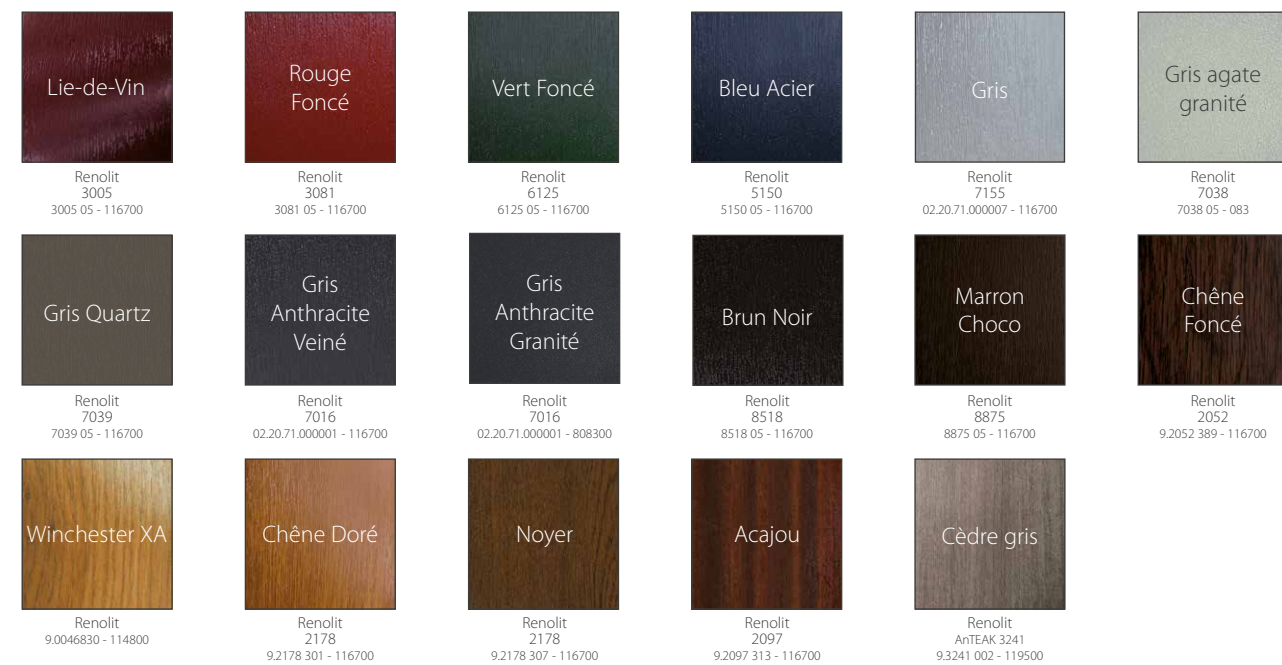

FILMS DE PLAXAGE

Disponible en monocouleur ou en bicoloration (face extérieure plaxée / face intérieure plaxée ou laquée).

VITRAGES STANDARDS

Tous nos vitrages sont assemblés en double ou triple vitrage (selon épaisseur) avec une face feuilletée 33.2. Autres vitrages imprimés et feuilletés disponibles. Nous réalisons à la demande vos parties tiercées vitrées. Nous consulter.