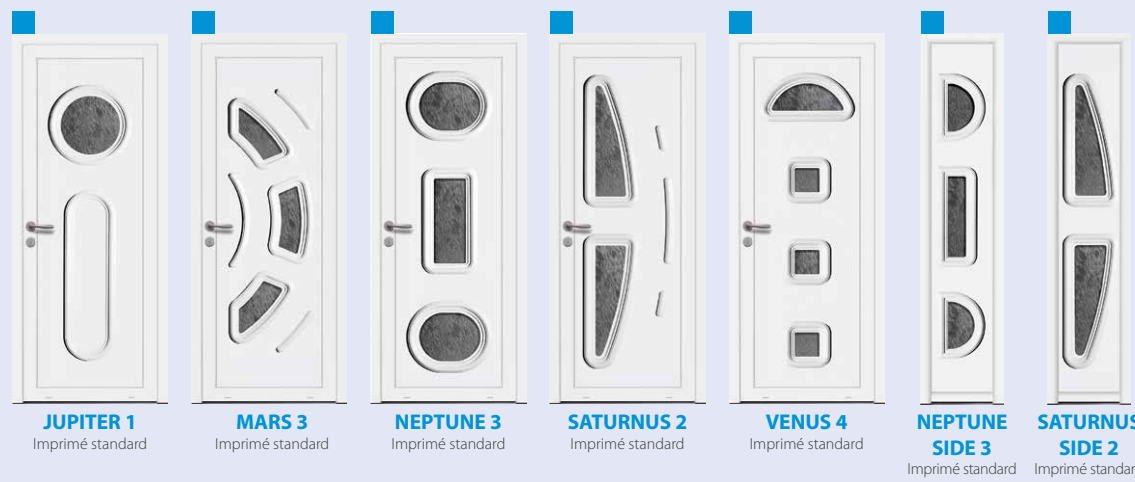

GALAXIE - Panneaux PVC thermoformé (indisponible en beige et gris)

LES OLYMPIENS - Panneaux PVC thermoformé