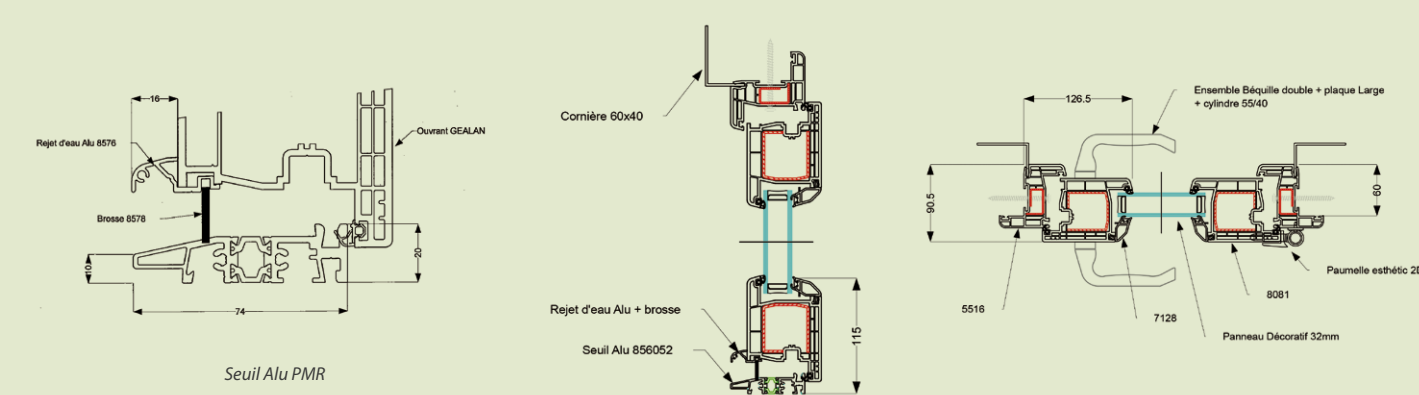

LES LINÉAIRES - Rainures embouties de type planchette

ABSCISSE DIAGONALE DIMENSION DIRECTRICE EQUERRE FIGURE FLECHE MEDIANE ORDONNEE VECTEUR

SÉDUCTION - Aluminium anodisé et plaxage

AGATE 1F AMBRE 1G AMETHYSTE 4F DIAMANT 2G EMERAUDE H JADE 5A OPALE 2I QUARTZ 6F RUBIS 4C SAPHIR 7E TANZANITE 3A TOPAZE 1E

BRESIL 1 : nom du modèle avec panneau PVC teinté masse
MEXICO 1 : nom du modèle avec panneau ALUMINIUM plaxé

COMPOSITION DE NOS PORTES

- Isolation 32 mm d'épaisseur
- Double ou triple vitrage feuilleté retardateur d'effraction
- Décor et pièces métalliques sur les 2 faces du panneau
- Ouvrant et dormant entièrement renforcés.
- Paumelle Esthetic 2D réglable
- Serrure Automatique 5pts + 2 galets type « Champignons » anti-soulèvement.
- Seuil Alu PMR