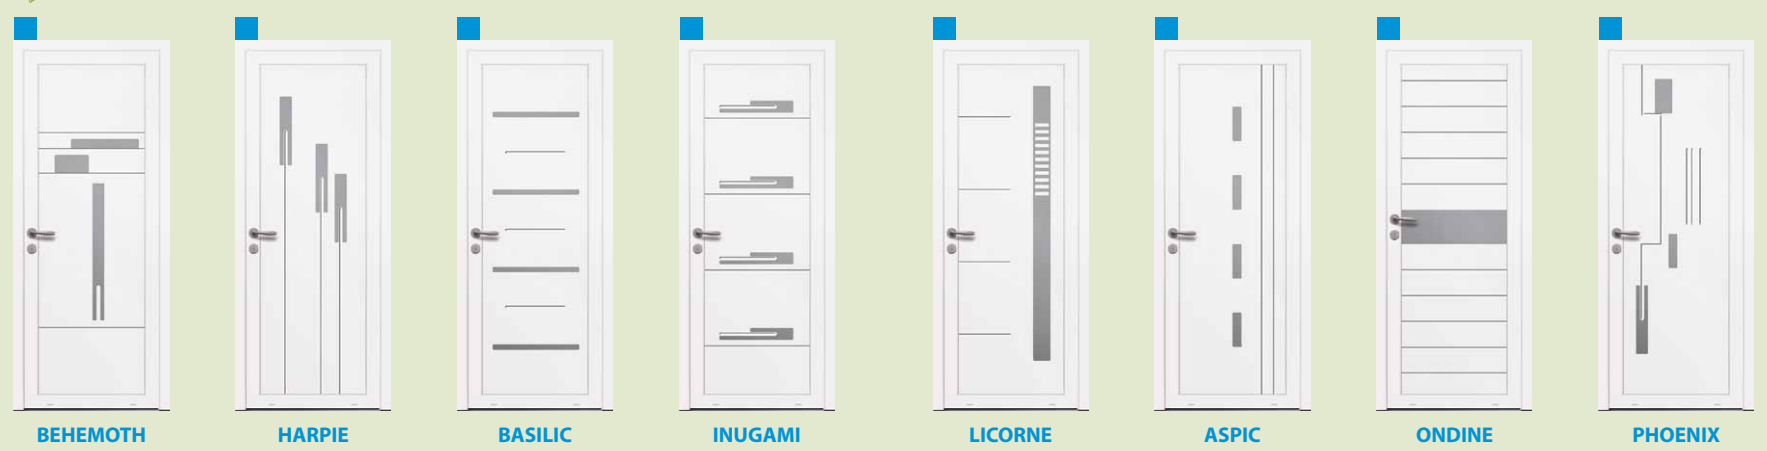

SILLAGE REVOLUTION - Pièces métalliques affleurantes incluses