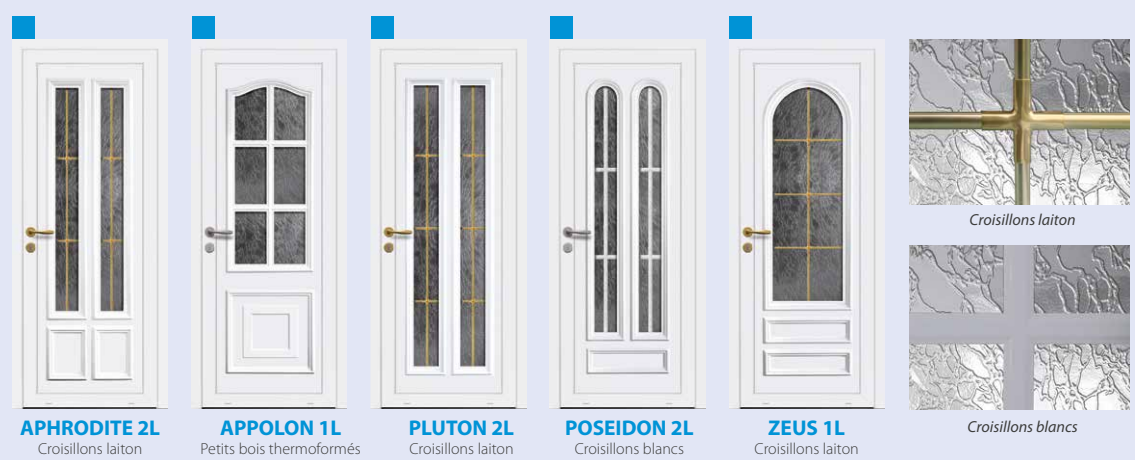

GALAXIE - Panneaux PVC thermoformé (indisponible en beige et gris)

LES OLYMPIENS - Panneaux PVC thermoformé

LES LUMIÈRES - Panneaux aluminium emboutis

Légende des matériaux

Porte d'entrée PVC à panneau PVC teinté masse*
*blanc, beige ou gris (selon modèle)

Porte d'entrée PVC à panneau en aluminium plaxé

FILMS DE PLAXAGE

Disponible en monocouleur ou en bicoloration (face extérieure plaxée / face intérieure plaxée ou laquée).

VITRAGES STANDARDS

Tous nos vitrages sont assemblés en double ou triple vitrage (selon épaisseur) avec une face feuilletée 33.2. Autres vitrages imprimés et feuilletés disponibles. Nous réalisons à la demande vos parties tiercées vitrées. Nous consulter.

QUINCAILLERIE

IDEAL PVC
CRÉATEUR DE MENUISERIES

56 chemin de Nacazes, 81150 LAGRAVE
05 63 81 00 81 - contact@ideal-pvc.fr

PORTES D'ENTRÉE PVC

LES CLASSIQUES - Panneaux PVC thermoformé

La plupart de nos modèles moulurés sont disponibles avec croisillons blancs ou laiton en option. L'ensemble de ces modèles est également disponible plein, sans vitrage.