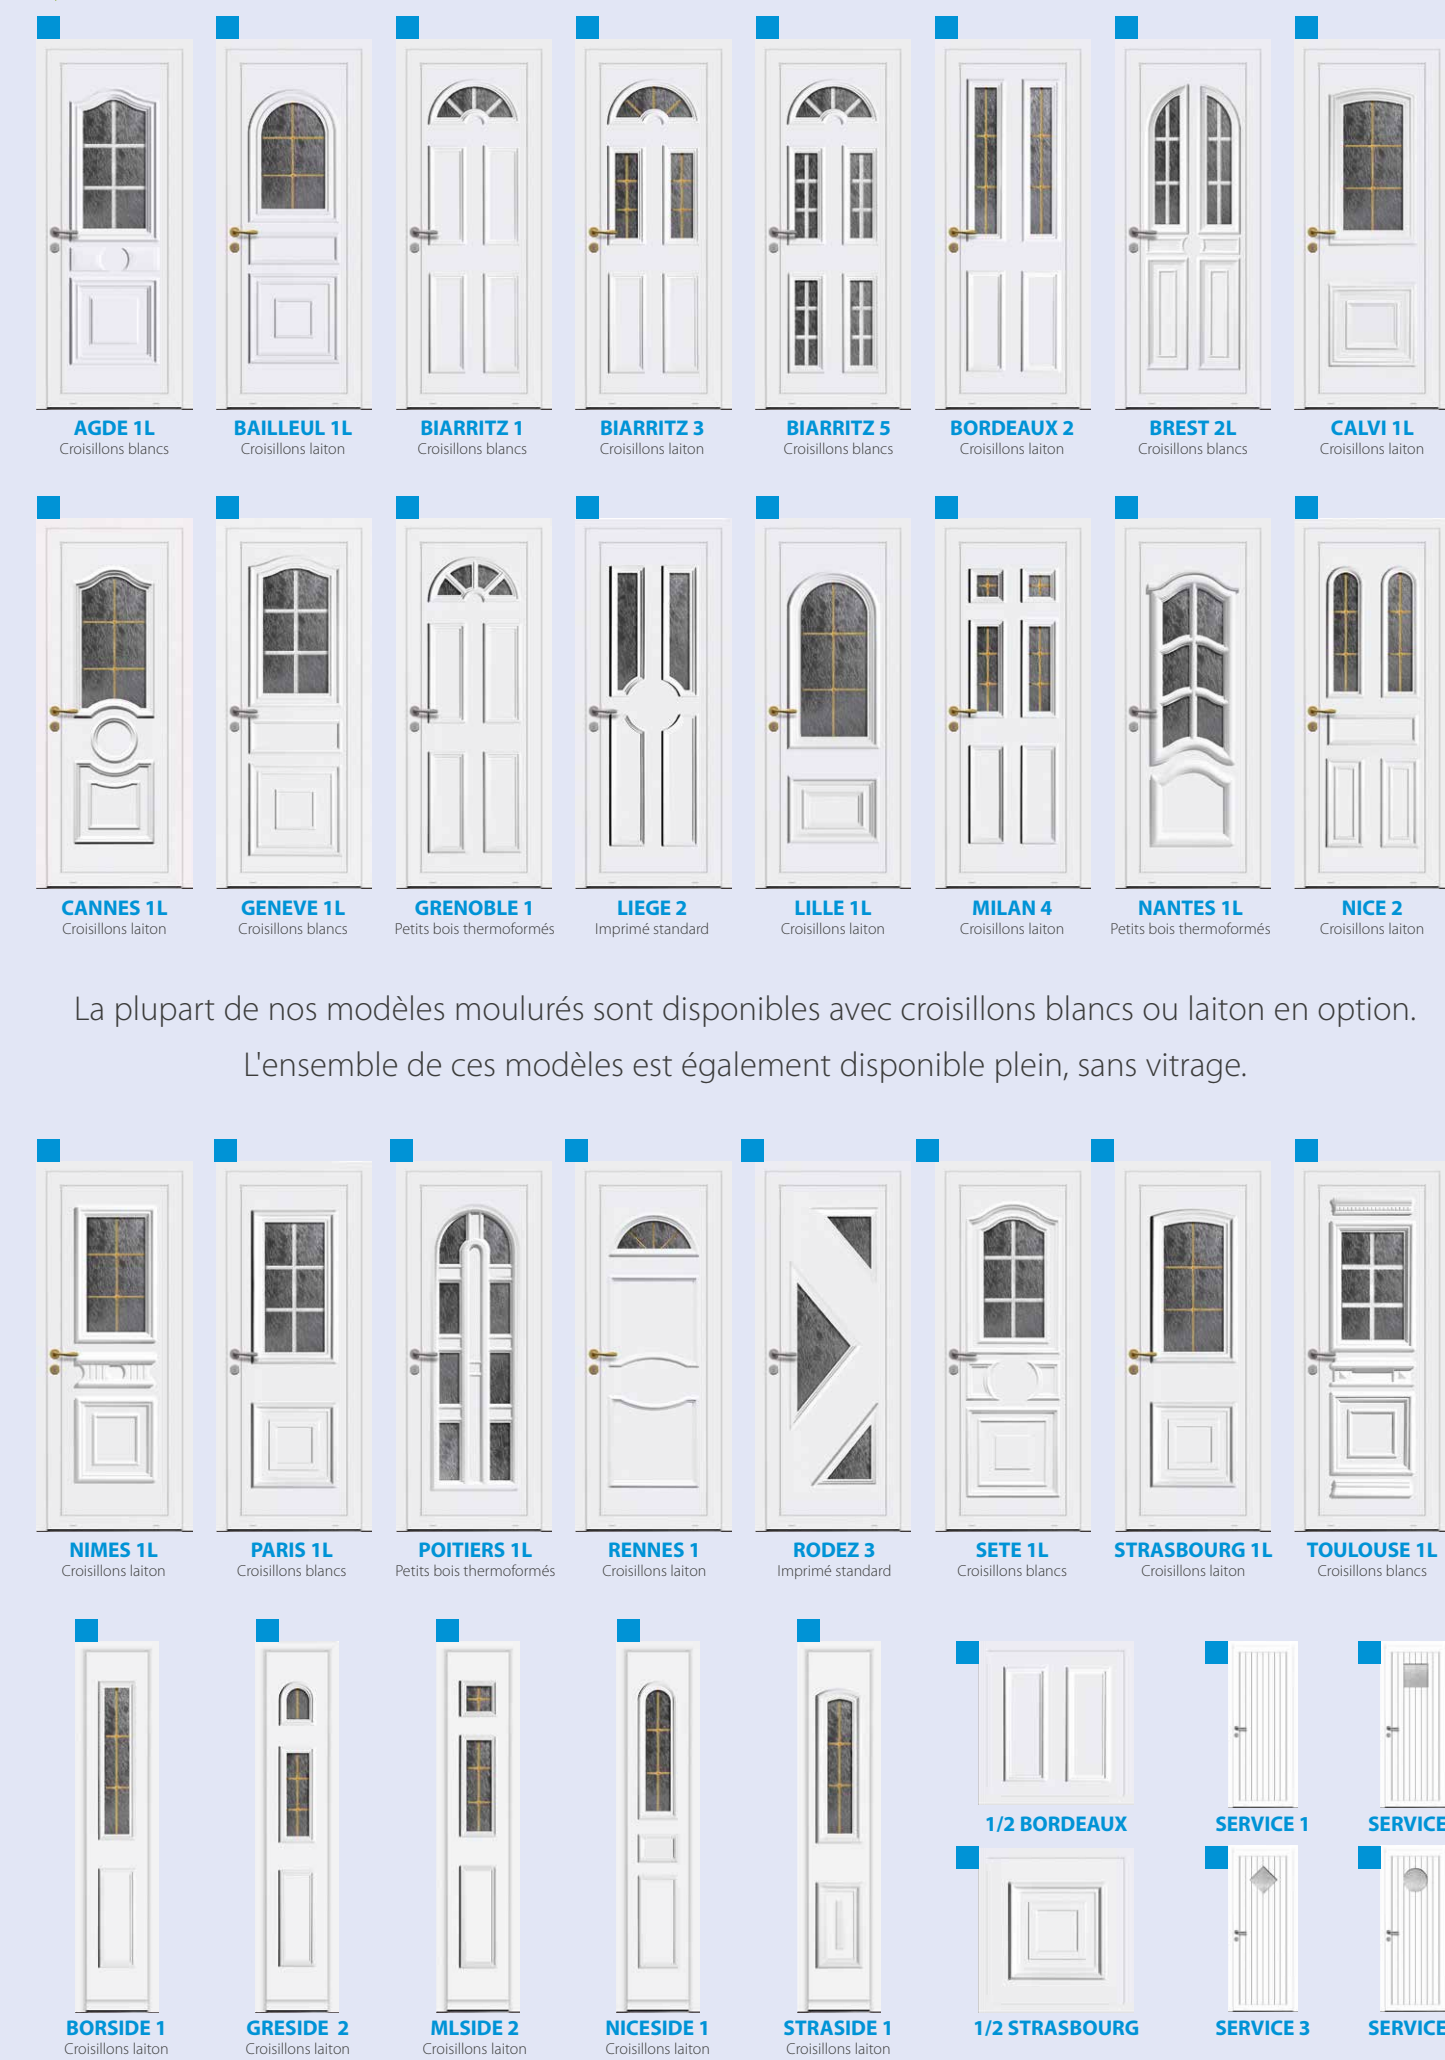

LES CLASSIQUES - Panneaux PVC thermoformé

La plupart de nos modèles moulurés sont disponibles avec croisillons blancs ou laiton en option. L'ensemble de ces modèles est également disponible plein, sans vitrage.