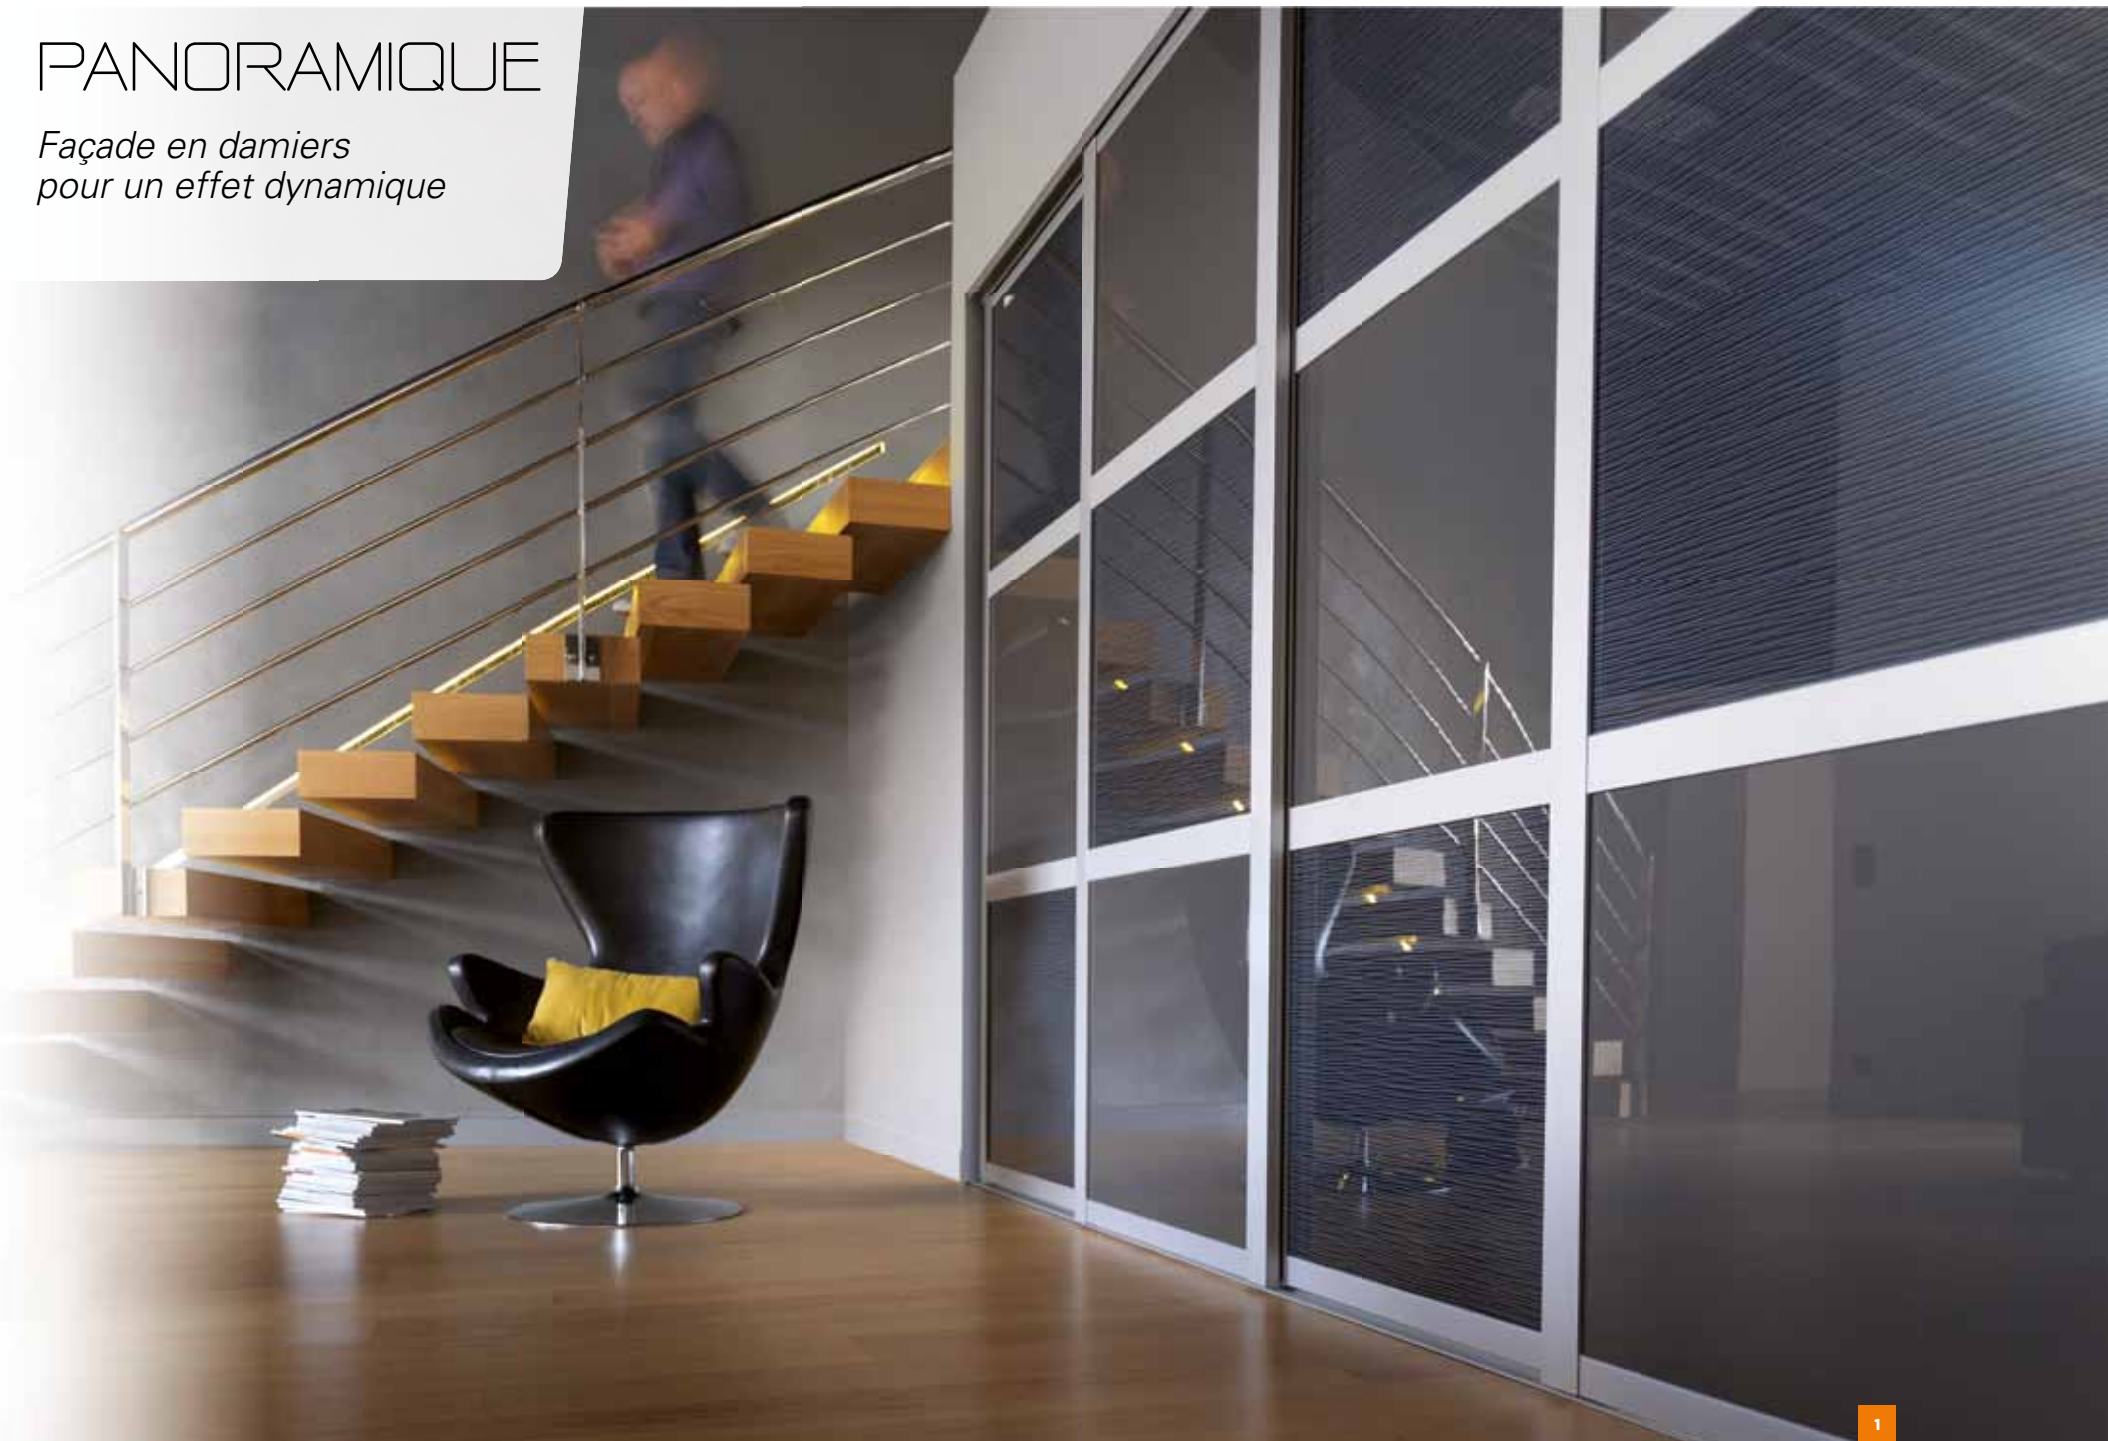

PANORAMIQUE

*Façade en damiers
pour un effet dynamique*