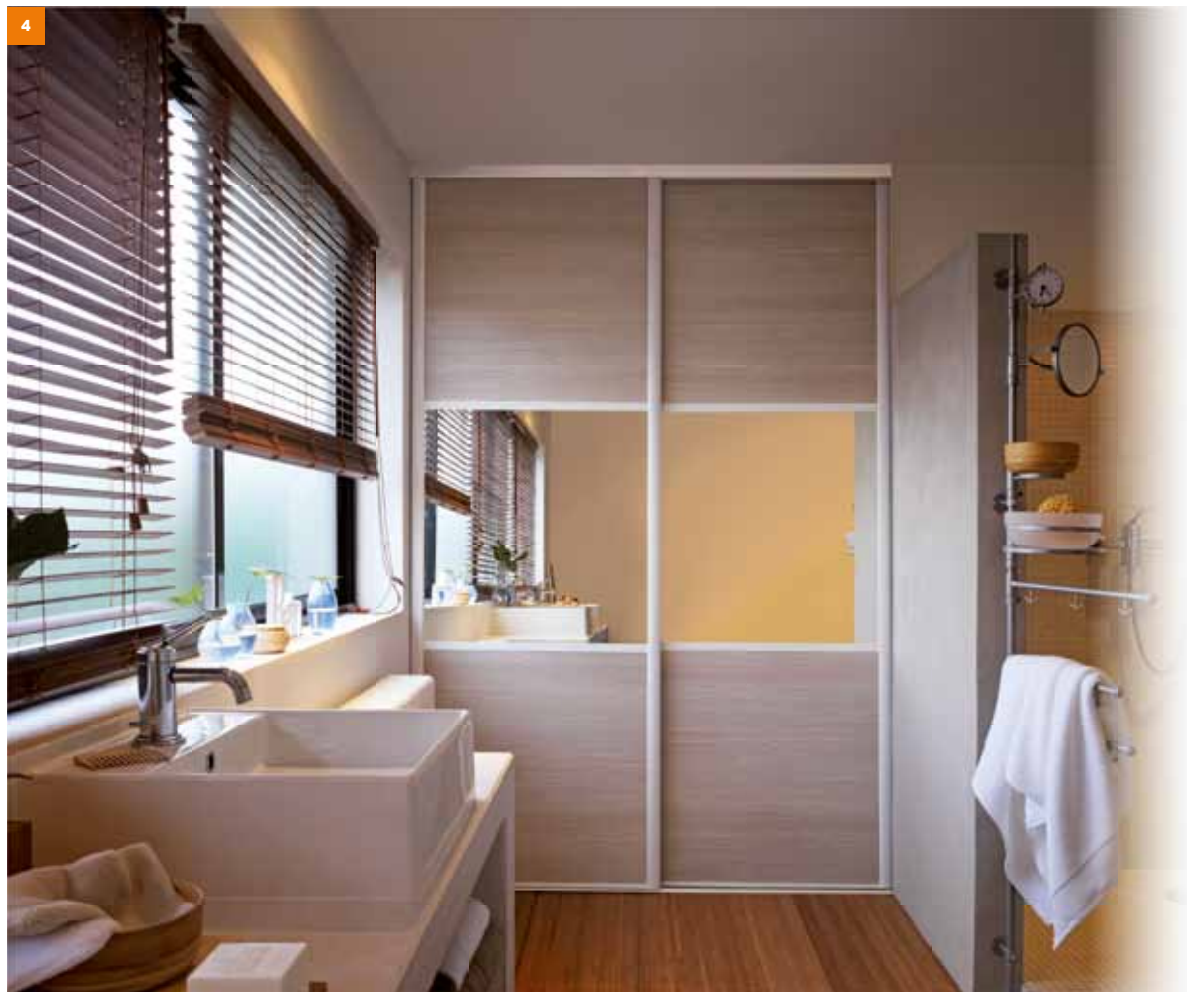

3 ÉQUILIBRÉ

Placard 3 vantaux, structure TEMPO à bande médiane, profil SMART H et traverses horizontales en aluminium enrobé décor érable naturel, panneaux décor érable naturel et miroir argent.

4 NERVURÉ

Placard 2 vantaux, profil SMART H en aluminium laqué blanc avec 2 traverses horizontales coordonnées, panneaux décor végétal nervuré (veinage horizontal) et miroir argent.