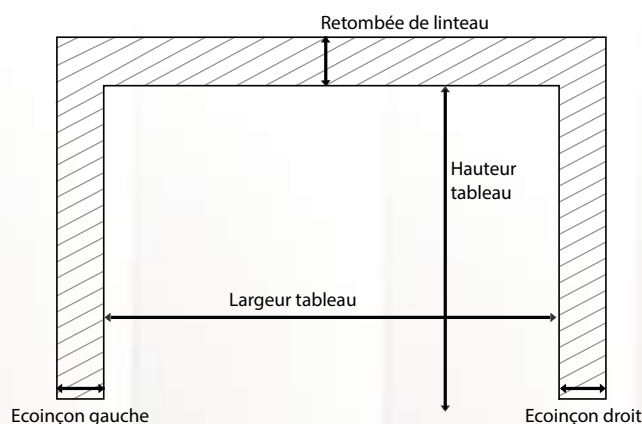

■ Prises de côtes :

Retombée de linteau minimum : 120mm
Ecoinçon minimum : 120mm côté refoulement et 100mm côté opposé au refoulement

(les données sont toujours vues de l'intérieur)