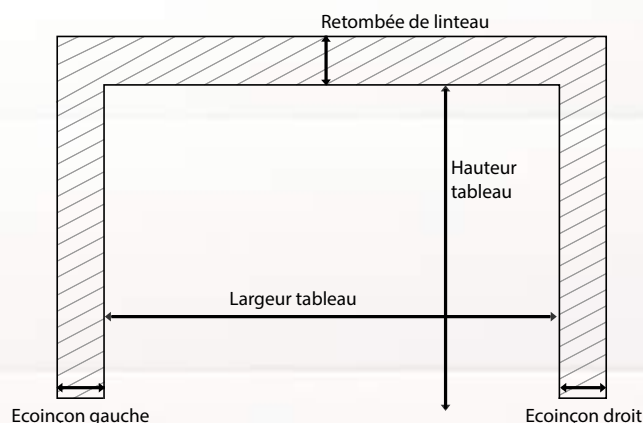

■ Avec ou sans portillon

■ Motorisée ou manuelle

En manuelle : serrure inox multipoints

■ Dimensions :

Hauteur maximum : 3000mm (au-delà nous consulter),

Largeur maximum : 5000mm

Surface maximum : 12m²

■ Prise de côtes :

Retombée de linteau minimum (standard) : 200mm

Retombée de linteau minimum (réduit) : 120mm

Ecoinçon minimum : 80mm

(les données sont toujours vues de l'intérieur)

Porte de garage

Sectionnelle

avec portillon intégré